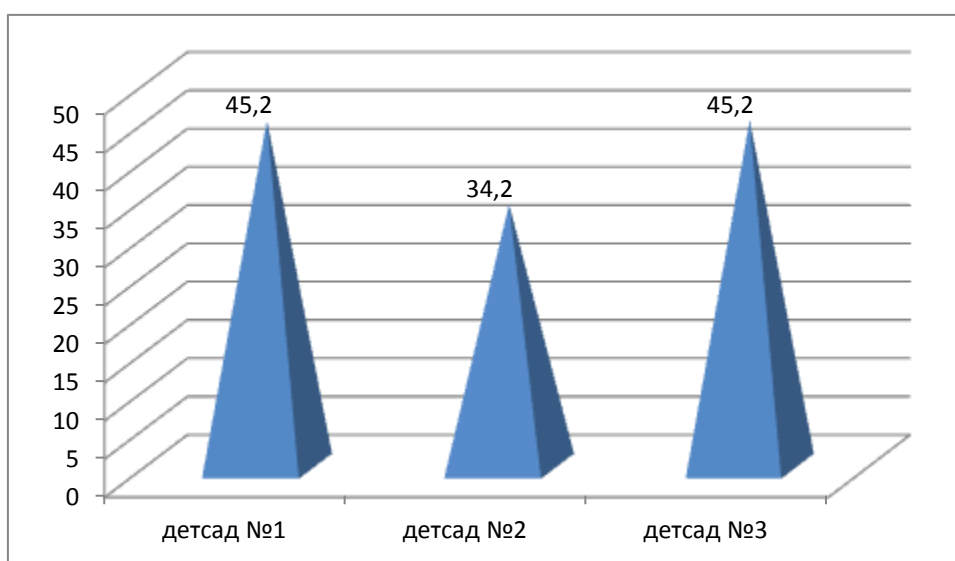

Рейтинг дошкольных образовательных учреждений

Сосновского района

1. Доступность получения дошкольного образования

МБОУ детский сад №1	45,2
МБОУ детский сад №2	34,2
МБОУ детский сад №3	45,2

2. Качество получения дошкольного образования