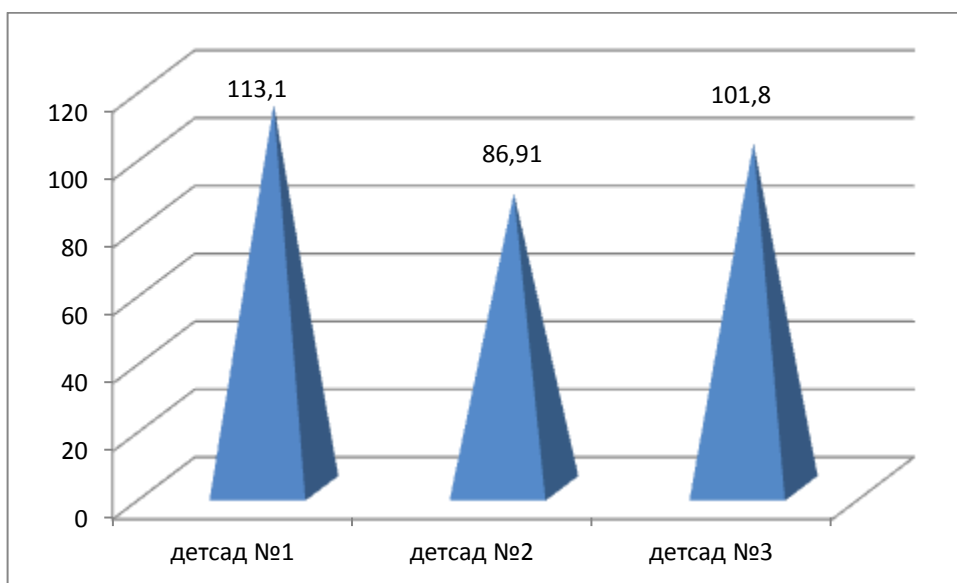

4. Инфраструктура образования

МБОУ детский сад №1	5
МБОУ детский сад №2	4
МБОУ детский сад №3	10