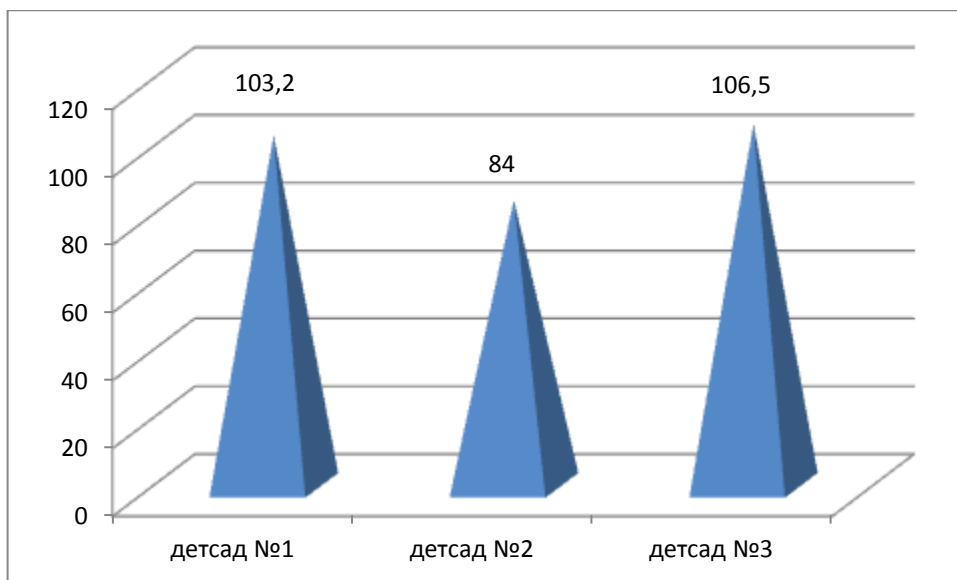

3. Кадровый потенциал дошкольного образования

МБОУ детский сад №1	113,1
МБОУ детский сад №2	86,91
МБОУ детский сад №3	101,8