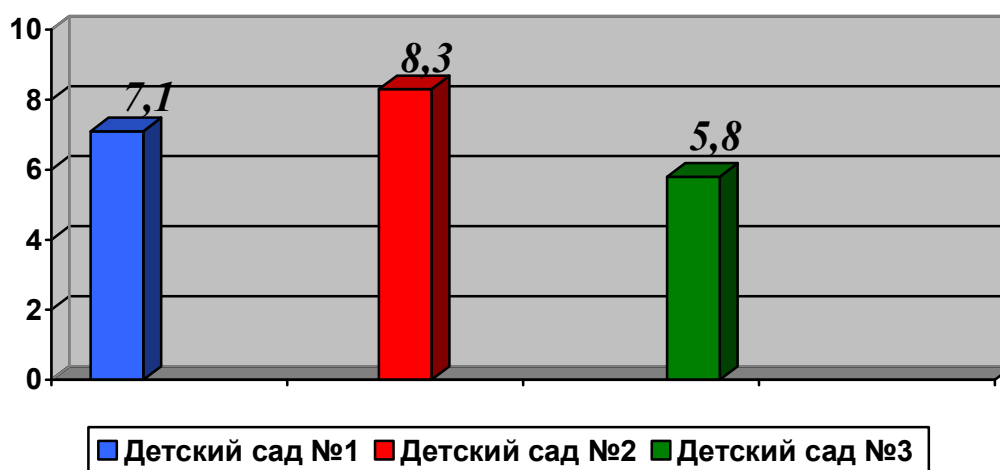

Рейтинг муниципальных дошкольных образовательных организаций района

Доступность получения дошкольного образования

МБДОУ детский сад №1	7,1
МБДОУ детский сад №2	8,26
МБДОУ детский сад №3	5,8

Качество получения дошкольного образования

МБДОУ детский сад №1	35,04
МБДОУ детский сад №2	25,24
МБДОУ детский сад №3	21,12

Кадровый потенциал дошкольного образования

МБДОУ детский сад №1	8,5
МБДОУ детский сад №2	2,5
МБДОУ детский сад №3	4,5

Инфраструктура дошкольной образовательной организации