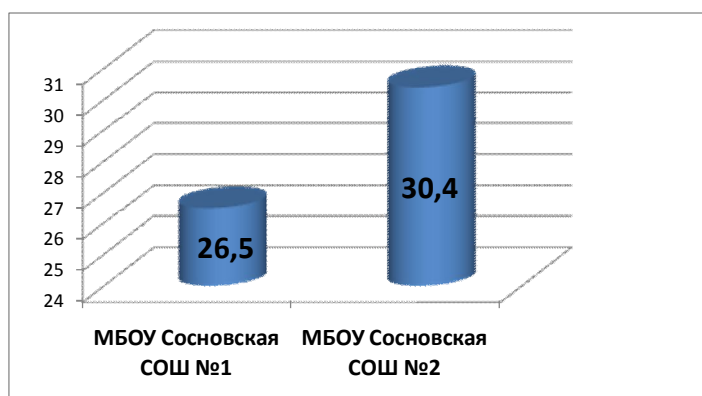

4. Инфраструктура общеобразовательных организаций

МБОУ Сосновская СОШ №1	26,5
МБОУ Сосновская СОШ №2	30,4