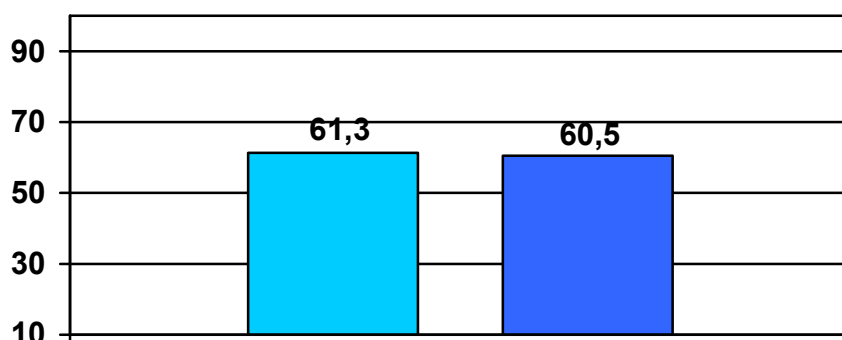

## 1. Доступность получения общего образования

<b>МБОУ Сосновская СОШ №1</b>	<b>61,3</b>
<b>МБОУ Сосновская СОШ №2</b>	<b>60,5</b>

## 2. Качество получения общего образования

<b>МБОУ Сосновская СОШ №1</b>	<b>18</b>
<b>МБОУ Сосновская СОШ №2</b>	<b>28</b>