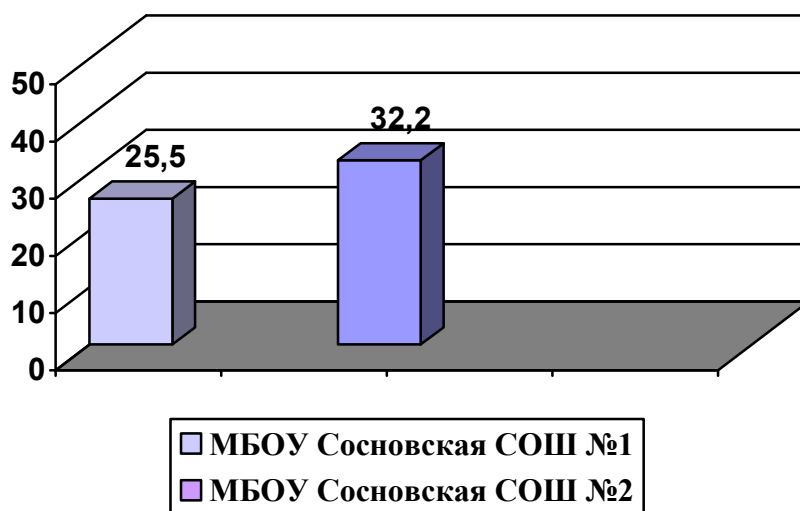

4. Инфраструктура общеобразовательных организаций

МБОУ Сосновская СОШ №1	25,5
МБОУ Сосновская СОШ №2	32,2