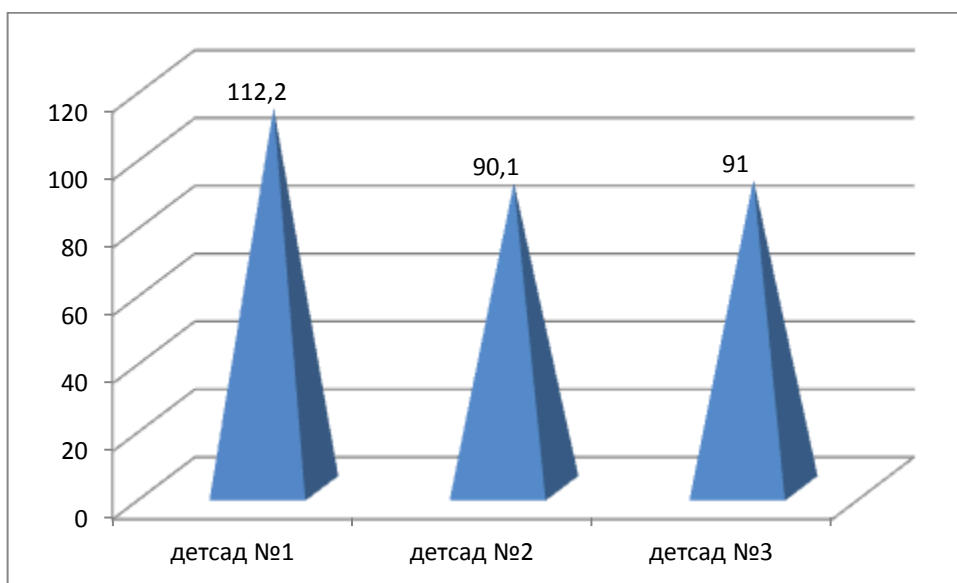

4. Инфраструктура образования

МБОУ детский сад №1	5
МБОУ детский сад №2	6
МБОУ детский сад №3	10