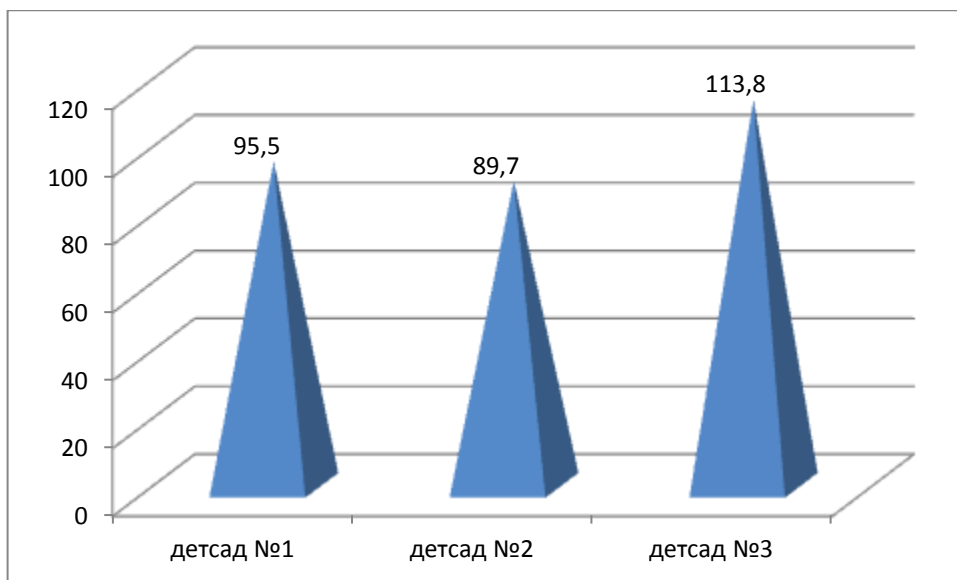

3. Кадровый потенциал дошкольного образования

МБОУ детский сад №1	112,2
МБОУ детский сад №2	90,1
МБОУ детский сад №3	91