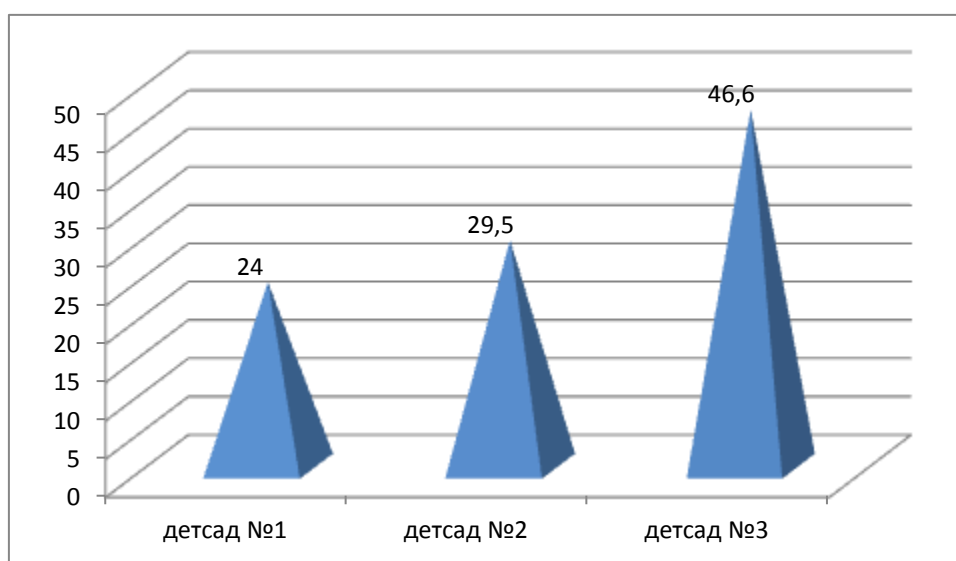

Рейтинг дошкольных образовательных учреждений

Сосновского района

1. Доступность получения дошкольного образования

МБОУ детский сад №1	24
МБОУ детский сад №2	29,5
МБОУ детский сад №3	46,6

2. Качество получения дошкольного образования