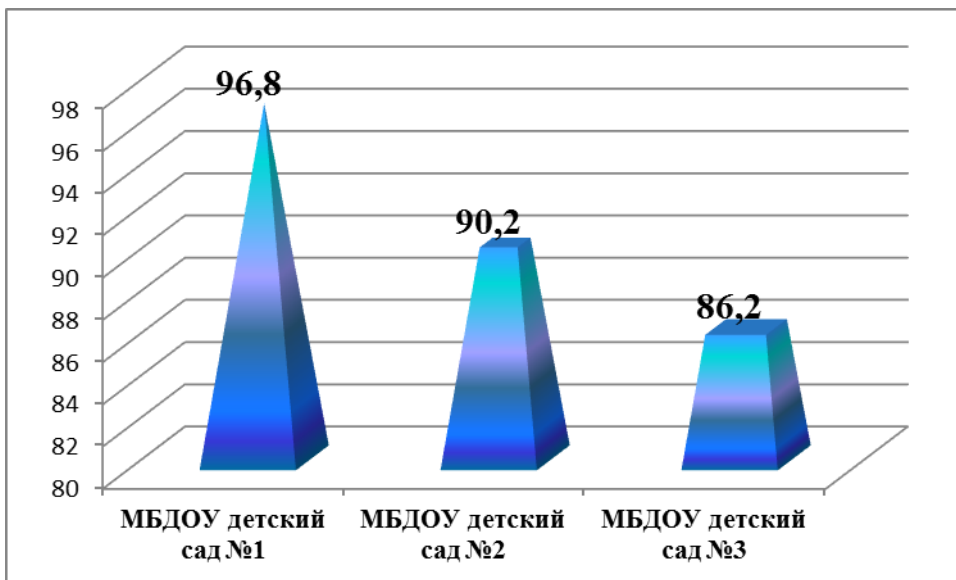

Рейтинг дошкольных образовательных учреждений

Сосновского района

1. Доступность получения дошкольного образования

МБДОУ детский сад №1	23.0
МБДОУ детский сад №2	28.0
МБДОУ детский сад №3	38.1

2. Качество получения дошкольного образования

МБДОУ детский сад №1	96,8
МБДОУ детский сад №2	90,2
МБДОУ детский сад №3	86,2

3. Кадровый потенциал дошкольного образования

МБДОУ детский сад №1	108,9
МБДОУ детский сад №2	85,9
МБДОУ детский сад №3	98,5