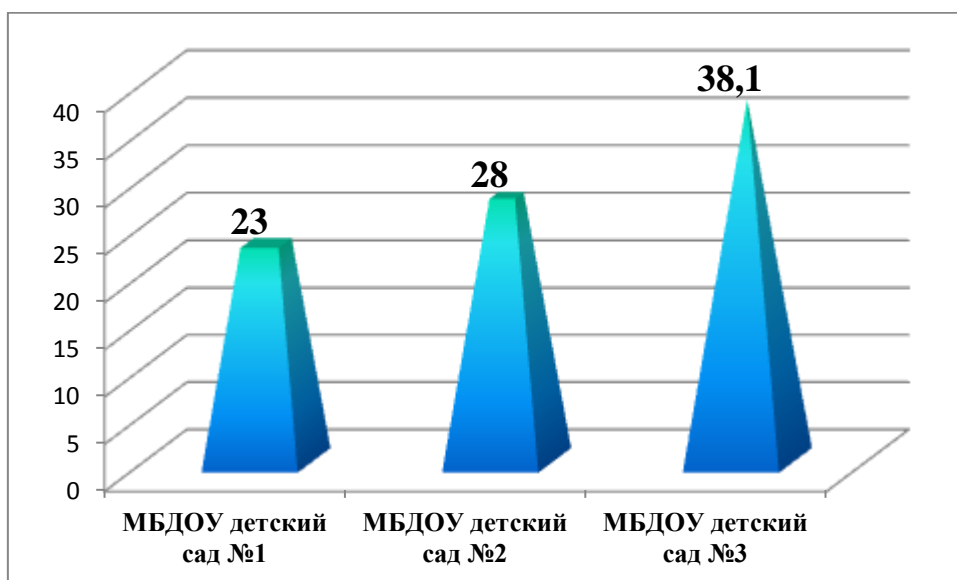

Рейтинг дошкольных образовательных учреждений

Сосновского района

1. Доступность получения дошкольного образования

МБДОУ детский сад №1	23.0
МБДОУ детский сад №2	28.0
МБДОУ детский сад №3	38.1

2. Качество получения дошкольного образования

МБДОУ детский сад №1	96,8
МБДОУ детский сад №2	90,2
МБДОУ детский сад №3	86,2

3. Кадровый потенциал дошкольного образования

МБДОУ детский сад №1	108,9
МБДОУ детский сад №2	85,9
МБДОУ детский сад №3	98,5