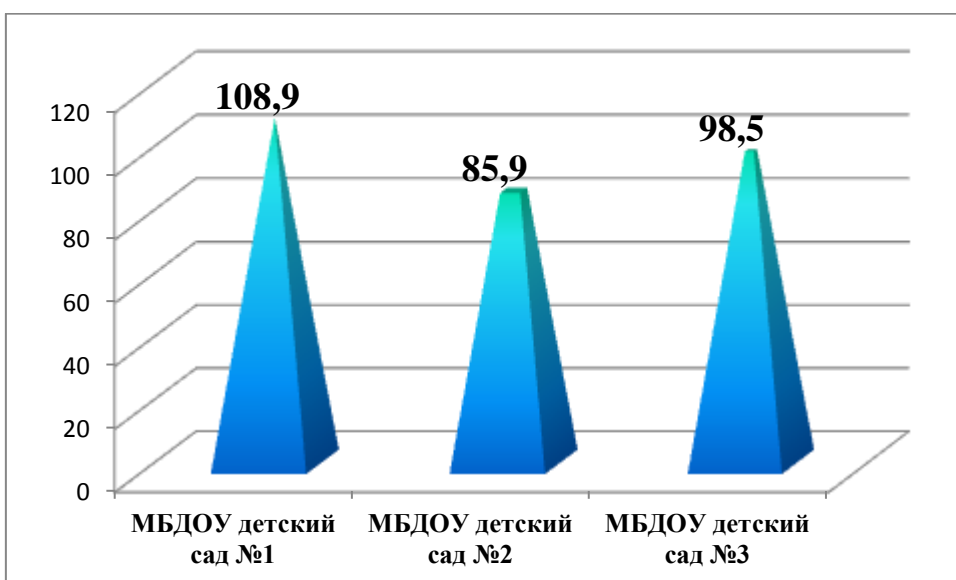

Рейтинг дошкольных образовательных учреждений

Сосновского района

1. Доступность получения дошкольного образования

МБДОУ детский сад №1	23.0
МБДОУ детский сад №2	28.0
МБДОУ детский сад №3	38.1

2. Качество получения дошкольного образования

МБДОУ детский сад №1	96,8
МБДОУ детский сад №2	90,2
МБДОУ детский сад №3	86,2

3. Кадровый потенциал дошкольного образования

МБДОУ детский сад №1	108,9
МБДОУ детский сад №2	85,9
МБДОУ детский сад №3	98,5