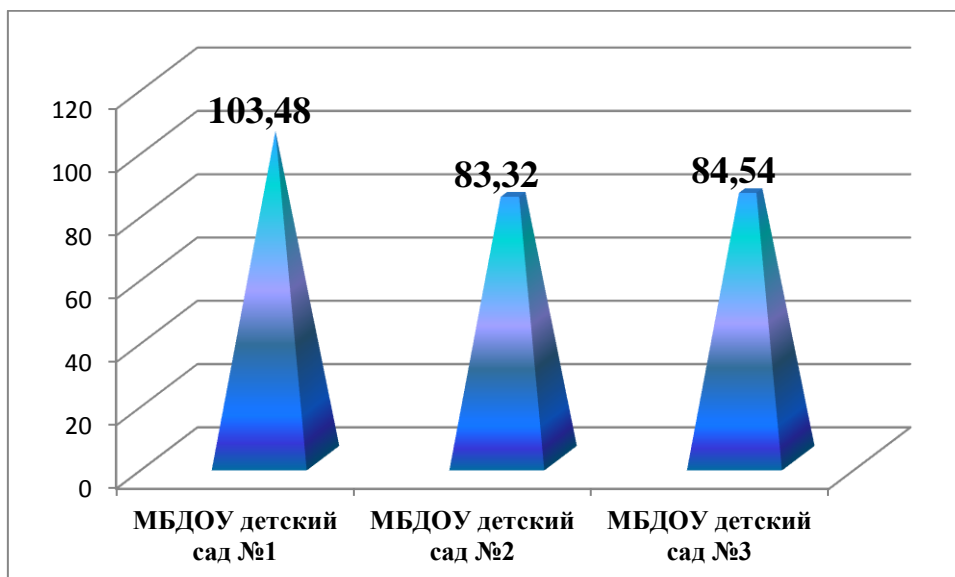

3. Кадровый потенциал дошкольного образования

МБДОУ детский сад №1	103,48
МБДОУ детский сад №2	83,32
МБДОУ детский сад №3	84,54