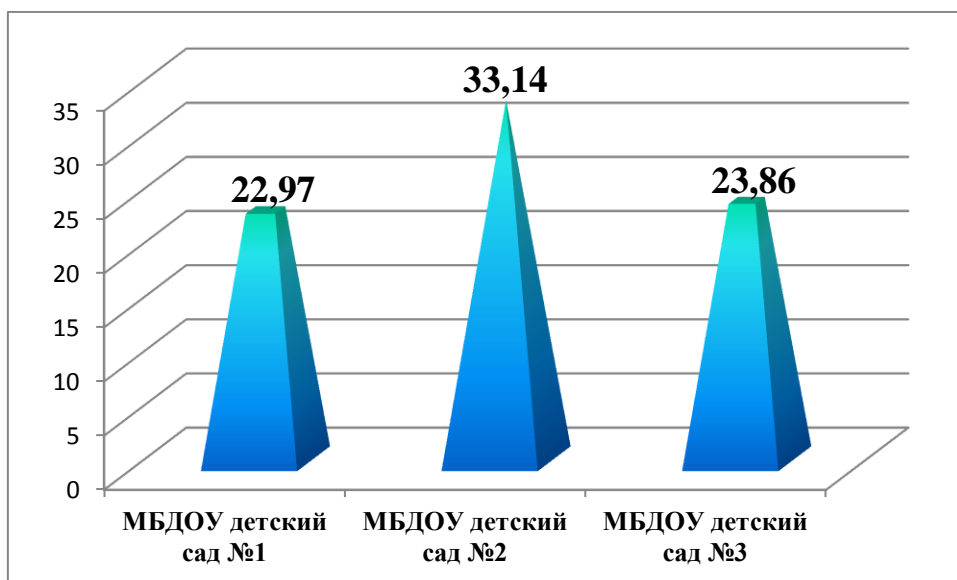

Рейтинг дошкольных образовательных учреждений

Сосновского района

1. Доступность получения дошкольного образования

МБДОУ детский сад №1	22,97
МБДОУ детский сад №2	33,14
МБДОУ детский сад №3	23,86

2. Качество получения дошкольного образования

МБДОУ детский сад №1	303,4
МБДОУ детский сад №2	285,7
МБДОУ детский сад №3	389,8

3. Кадровый потенциал дошкольного образования

МБДОУ детский сад №1	103,48
МБДОУ детский сад №2	83,32
МБДОУ детский сад №3	84,54