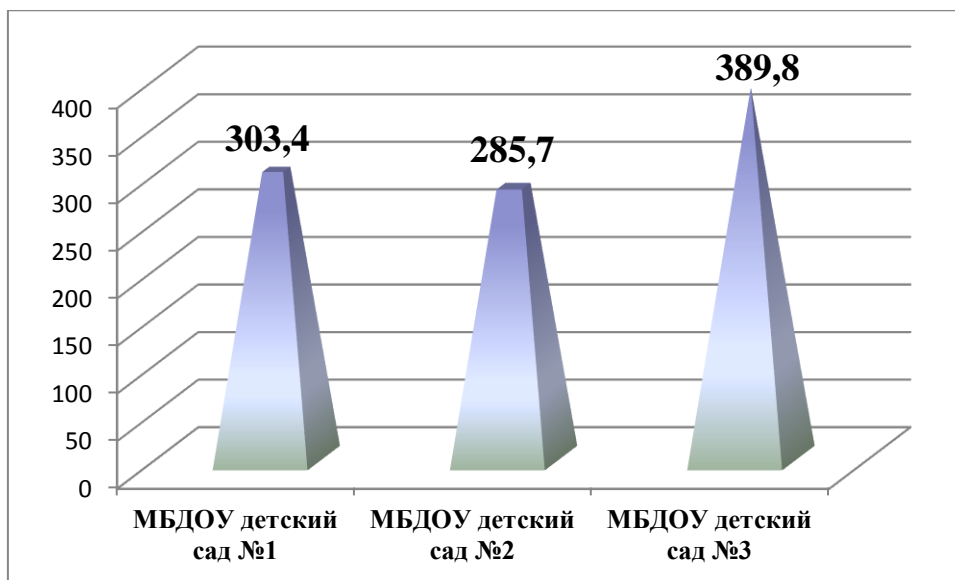

Рейтинг дошкольных образовательных учреждений

Сосновского района

1. Доступность получения дошкольного образования

МБДОУ детский сад №1	22,97
МБДОУ детский сад №2	33,14
МБДОУ детский сад №3	23,86

2. Качество получения дошкольного образования

МБДОУ детский сад №1	303,4
МБДОУ детский сад №2	285,7
МБДОУ детский сад №3	389,8

3. Кадровый потенциал дошкольного образования

МБДОУ детский сад №1	103,48
МБДОУ детский сад №2	83,32
МБДОУ детский сад №3	84,54