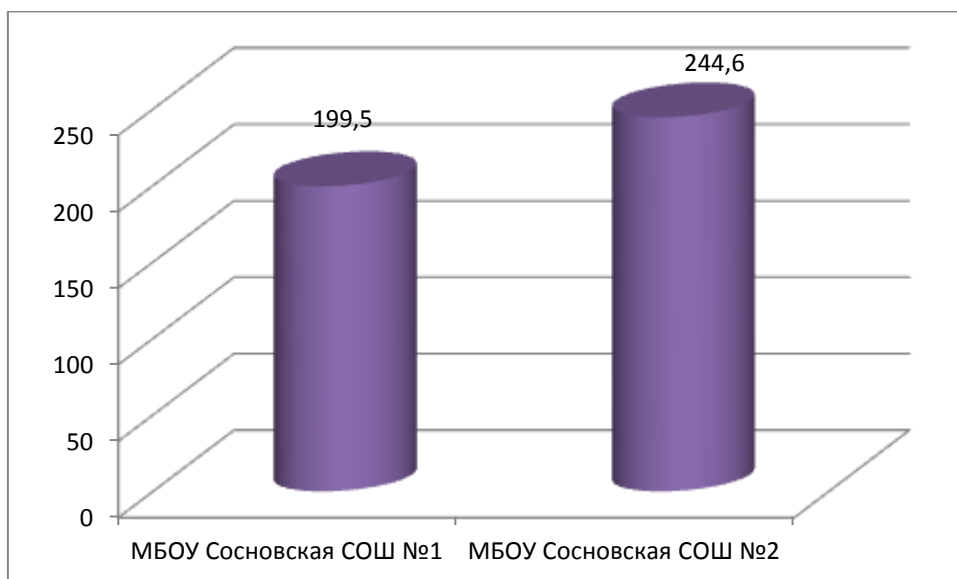

Рейтинг общеобразовательных учреждений Сосновского района

1. Доступность получения общего образования

МБОУ Сосновская СОШ №1	187
МБОУ Сосновская СОШ №2	210,6

2. Качество получения общего образования

МБОУ Сосновская СОШ №1	207,4
МБОУ Сосновская СОШ №2	285,35

3. Кадровый потенциал общего образования.

МБОУ Сосновская СОШ №1	146,39
МБОУ Сосновская СОШ №2	119,2

4. Инфраструктура общеобразовательных организаций.

МБОУ Сосновская СОШ №1	199,5
МБОУ Сосновская СОШ №2	244,6