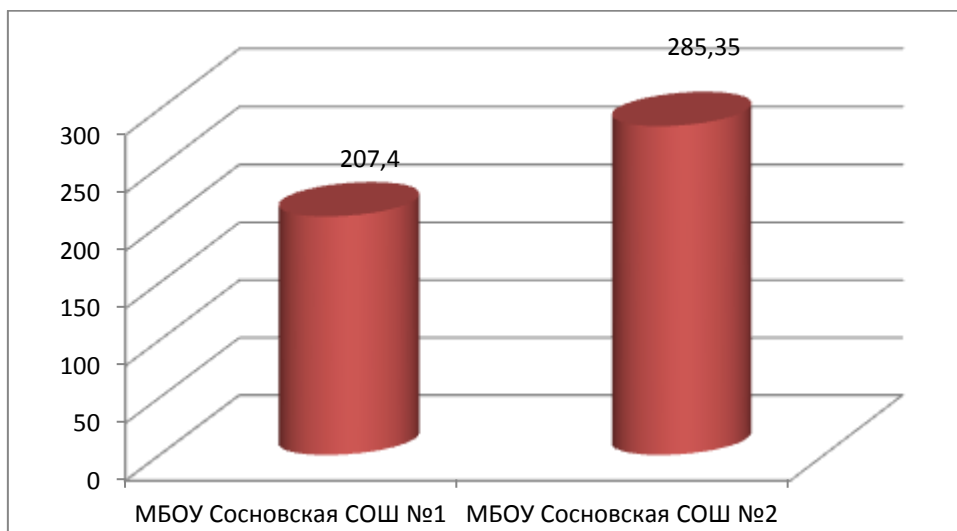

Рейтинг общеобразовательных учреждений Сосновского района

1. Доступность получения общего образования

МБОУ Сосновская СОШ №1	187
МБОУ Сосновская СОШ №2	210,6

2. Качество получения общего образования

МБОУ Сосновская СОШ №1	207,4
МБОУ Сосновская СОШ №2	285,35

3. Кадровый потенциал общего образования.

МБОУ Сосновская СОШ №1	146,39
МБОУ Сосновская СОШ №2	119,2

4. Инфраструктура общеобразовательных организаций.

МБОУ Сосновская СОШ №1	199,5
МБОУ Сосновская СОШ №2	244,6