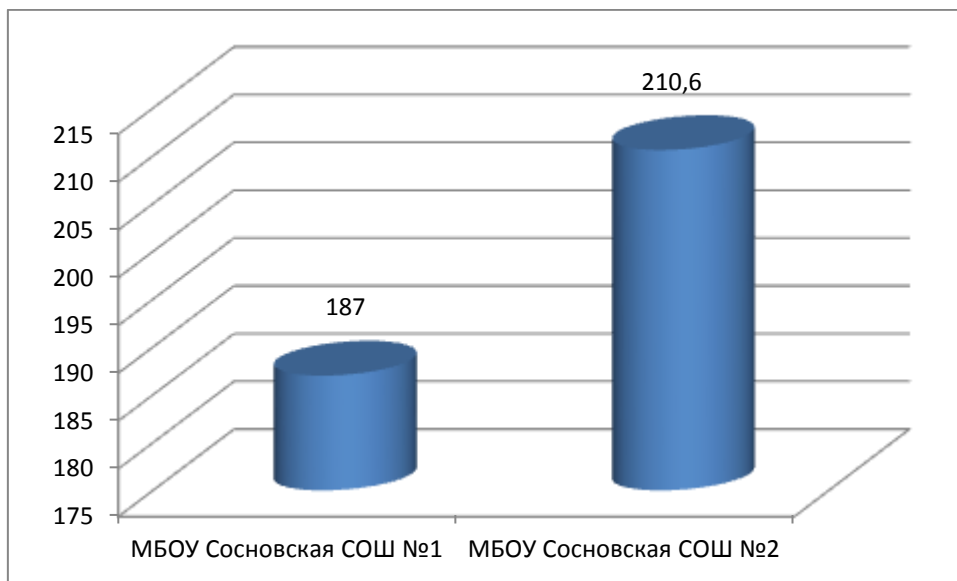

Рейтинг общеобразовательных учреждений Сосновского района

1. Доступность получения общего образования

МБОУ Сосновская СОШ №1	187
МБОУ Сосновская СОШ №2	210,6

2. Качество получения общего образования

МБОУ Сосновская СОШ №1	207,4
МБОУ Сосновская СОШ №2	285,35

3. Кадровый потенциал общего образования.

МБОУ Сосновская СОШ №1	146,39
МБОУ Сосновская СОШ №2	119,2

4. Инфраструктура общеобразовательных организаций.

МБОУ Сосновская СОШ №1	199,5
МБОУ Сосновская СОШ №2	244,6