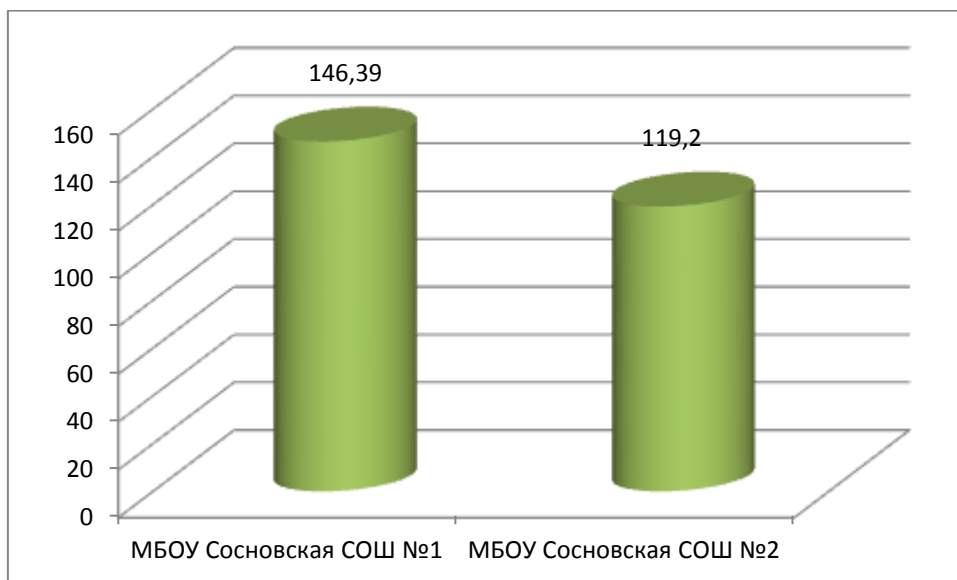

Рейтинг общеобразовательных учреждений Сосновского района

1. Доступность получения общего образования

МБОУ Сосновская СОШ №1	187
МБОУ Сосновская СОШ №2	210,6

2. Качество получения общего образования

МБОУ Сосновская СОШ №1	207,4
МБОУ Сосновская СОШ №2	285,35

3. Кадровый потенциал общего образования.

МБОУ Сосновская СОШ №1	146,39
МБОУ Сосновская СОШ №2	119,2

4. Инфраструктура общеобразовательных организаций.

МБОУ Сосновская СОШ №1	199,5
МБОУ Сосновская СОШ №2	244,6