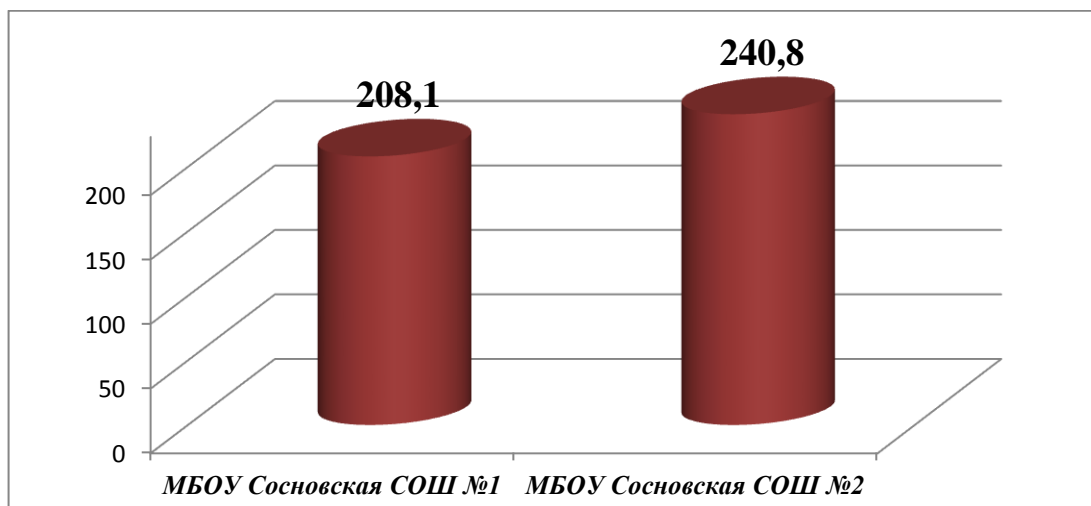

Рейтинг общеобразовательных учреждений Сосновского района

1. Доступность получения общего образования

МБОУ Сосновская СОШ №1	293,2
МБОУ Сосновская СОШ №2	234,6

2. Качество получения общего образования

МБОУ Сосновская СОШ №1	185,8
МБОУ Сосновская СОШ №2	190,0

3. Кадровый потенциал общего образования.

МБОУ Сосновская СОШ №1	273,5
МБОУ Сосновская СОШ №2	325,8

4. Инфраструктура общеобразовательных организаций.

МБОУ Сосновская СОШ №1	208,1
МБОУ Сосновская СОШ №2	240,8