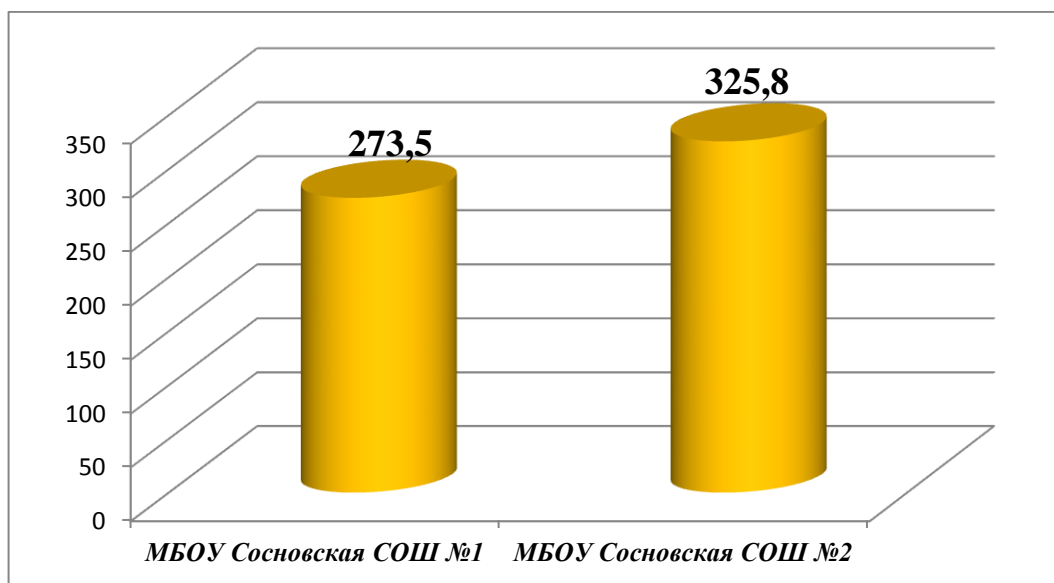

Рейтинг общеобразовательных учреждений Сосновского района

1. Доступность получения общего образования

МБОУ Сосновская СОШ №1	293,2
МБОУ Сосновская СОШ №2	234,6

2. Качество получения общего образования

МБОУ Сосновская СОШ №1	185,8
МБОУ Сосновская СОШ №2	190,0

3. Кадровый потенциал общего образования.

МБОУ Сосновская СОШ №1	273,5
МБОУ Сосновская СОШ №2	325,8

4. Инфраструктура общеобразовательных организаций.

МБОУ Сосновская СОШ №1	208,1
МБОУ Сосновская СОШ №2	240,8