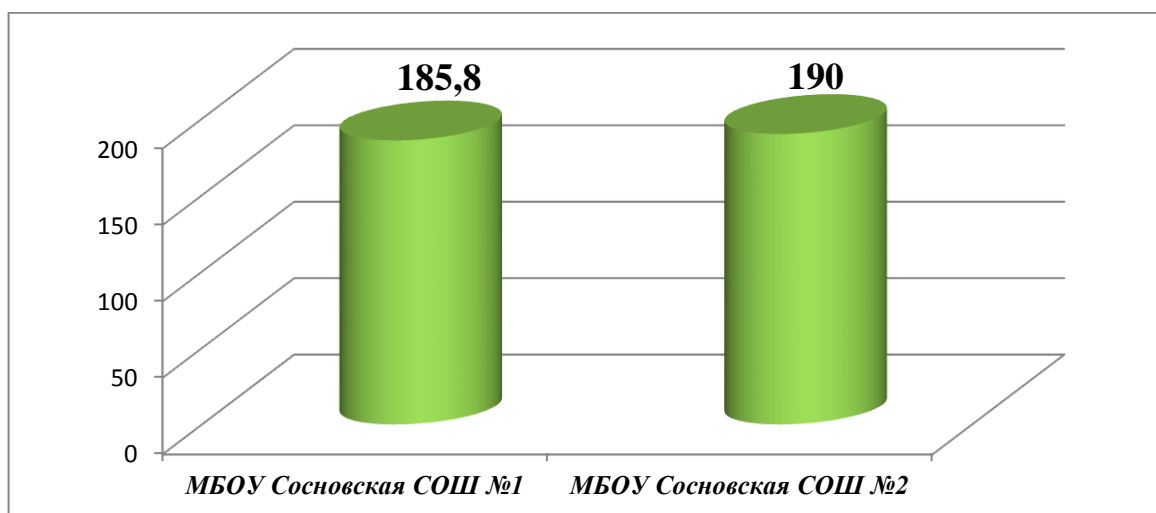

Рейтинг общеобразовательных учреждений Сосновского района

1. Доступность получения общего образования

МБОУ Сосновская СОШ №1	293,2
МБОУ Сосновская СОШ №2	234,6

2. Качество получения общего образования

МБОУ Сосновская СОШ №1	185,8
МБОУ Сосновская СОШ №2	190,0