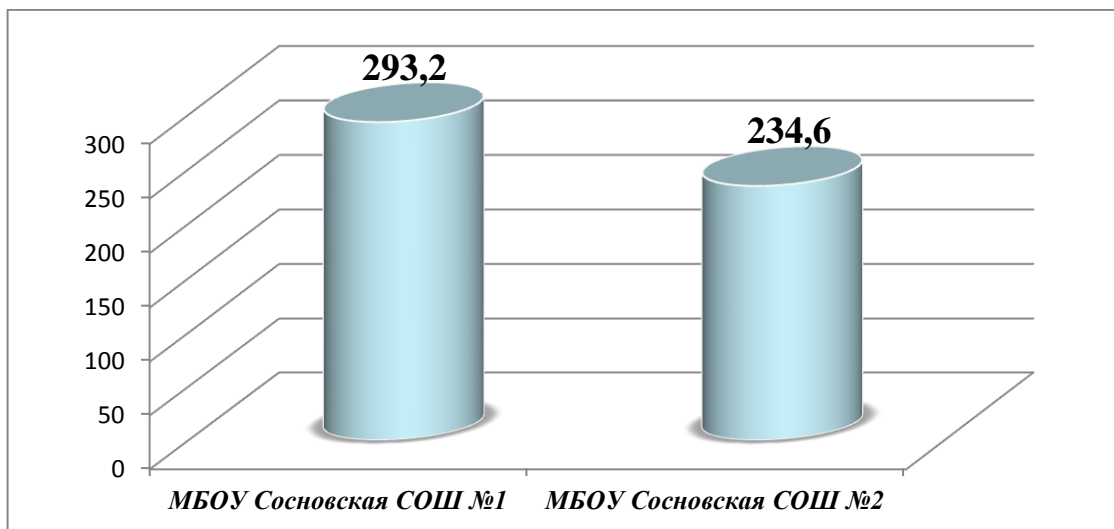

Рейтинг общеобразовательных учреждений Сосновского района

1. Доступность получения общего образования

МБОУ Сосновская СОШ №1	293,2
МБОУ Сосновская СОШ №2	234,6

2. Качество получения общего образования

МБОУ Сосновская СОШ №1	185,8
МБОУ Сосновская СОШ №2	190,0